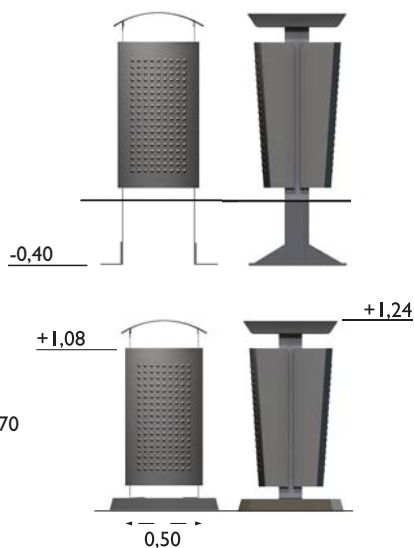

TEKNISK INFORMATION

Design: Jan Wickelgren

Volym: 140 liter

Montering: Monterad

Förankring: Betongfot för placering ovan mark eller fundamentram för nedgrävning.

Material: Stomme av 5mm varmförzinkad stålplåt. Lock av 4mm, samt dörrar av 2mm varmförzinkad stålplåt.

Den svarta korgen är varmförzinkad och pulverlackerad.

HAGS Aneby AB

Grännavägen 7

Box 133, SE-578 23 Aneby

Phone +46 (0)380 473 00

hags@hags.com

Fax +46 (0)380 451 26

www.hags.com

HAGS

Inspirerar nya generationer