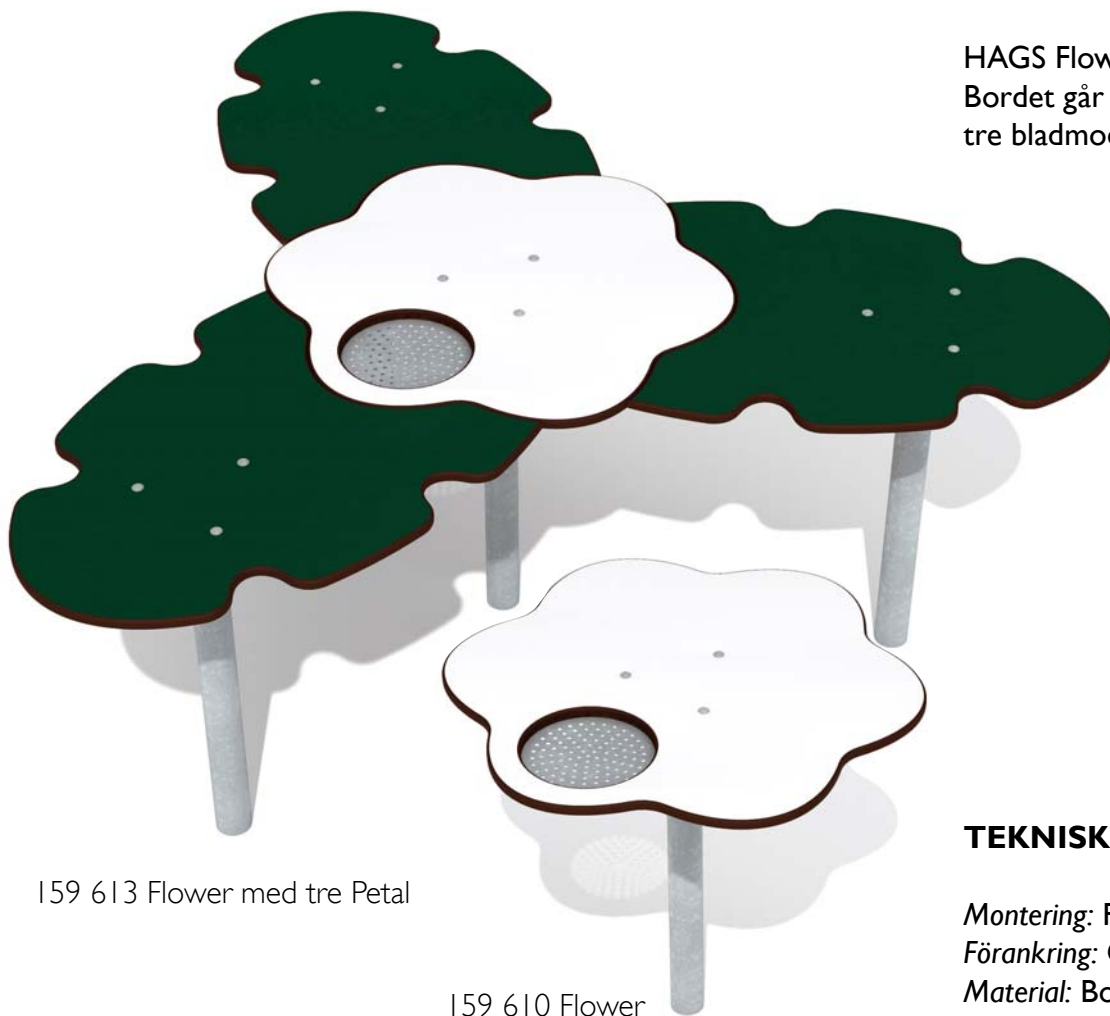

## Flower – ett utbyggbart sandbord

159 613 Flower med tre Petal

159 610 Flower

HAGS Flower är ett sandbord med sil. Bordet går att bygga ut med upp till tre bladmoduler.

### TEKNISK INFORMATION

**Montering:** Förmonterade sektioner.  
**Förankring:** Genom nedgrävning.  
**Material:** Bordsytor tillverkade av HPL.  
Sil av rostfritt stål. Markrör av galvat stål.

159 610 Flower sandbord  
159 611 Flower + 1 Petal  
159 612 Flower + 2 Petal  
159 613 Flower + 3 Petal

### HAGS Flower

HAGS Flower är beständig mot vatten och ställs med fördel direkt i sandlådan. Ett sandbord är en naturlig samlingsplats och inspirerar till lek samtidigt som det hjälper till att hålla sanden kvar i sandlådan.