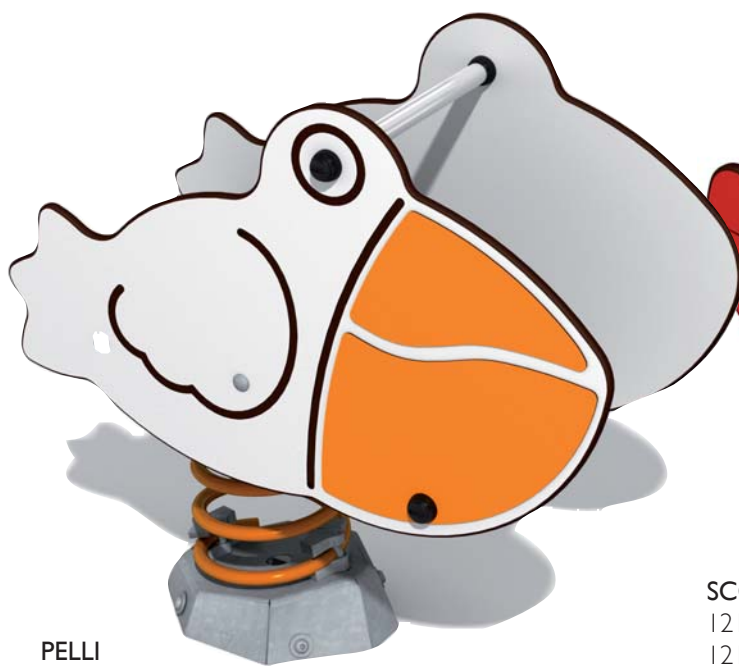

NYHET

Barnens nya gungfavoriter

PELLI
121 461
121 461OM

SCOOTY
121 465
121 465OM

TEKNISK INFORMATION

Montering: Förmonterade sektioner

Förankring: Flexibelt bottenfäste som förankras antingen genom nedgrävning eller ovan mark.

Tillsyn /Underhåll: Varje vecka/varje säsong

Underlag: Stötdämpande underlag i enlighet med EN 1176.

Material: Bottenlåda av varmförzinkad plåt och figurer av 15 respektive 18 mm HPL. Rygg och sits av EcoGrip. Fjädern är gjord i primerbehandlat och pulverlackerat fjäderstål.

HAGS Fjädergunglek i ny utformning

HAGS Fjäderlek är en klassiker som fungerar lika bra i lekparken som på gågatan. Hemligheten bakom de populära figurerna är den genomtänkta sittergonomin och att gungupplevelsen blir härligt mjuk då barnets tyngd fördelas på tre punkter – fot, sittytta och handgrepp. Och vem kan motstå en gunga som dessa?