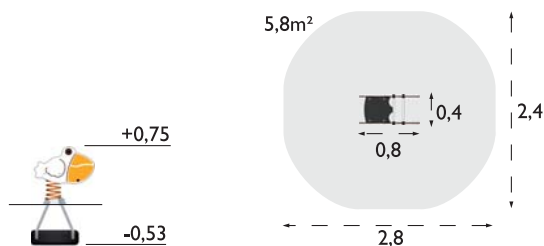

NYHET

Barnens nya gungfavoriter

PELLI
121 461
121 461OM

SCOOTY
121 465
121 465OM

TEKNISK INFORMATION

Montering: Förmonterade sektioner

Förankring: Flexibelt bottenfäste som förankras antingen genom nedgrävning eller ovan mark.

Tillsyn /Underhåll: Varje vecka/varje säsong

Underlag: Stötdämpande underlag i enlighet med EN 1176.

Material: Bottenlåda av varmförzinkad plåt och figurer av 15 respektive 18 mm HPL. Rygg och sits av EcoGrip. Fjädern är gjord i primerbehandlat och pulverlackerat fjäderstål.

HAGS Fjädergunglek i ny utformning

HAGS Fjäderlek är en klassiker som fungerar lika bra i lekparken som på gågatan. Hemligheten bakom de populära figurerna är den genomtänkta sittergonomin och att gungupplevelsen blir härligt mjuk då barnets tyngd fördelas på tre punkter – fot, sittytta och handgrepp. Och vem kan motstå en gunga som dessa?