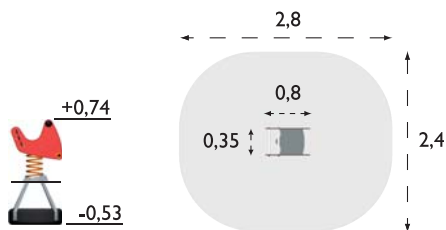

*Material:* Figurer av 15 respektive 18 mm HPL. Rygg och sits av EcoGrip. Bottenlåda av varm-förzinkad plåt och Fjäder i primerbehandlat och pulverlackerat fjäderstål.