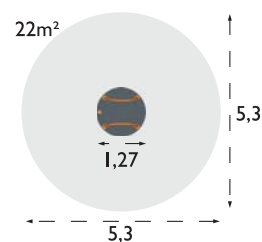

HAGS Roty 151171 OM