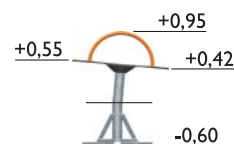

HAGS Roty 151171

TEKNISKA FAKTA

Montering: Förmonterade sektioner.

Förankring: Nedgrävning.

Tillsyn/Underhåll: Varje vecka/varje säsong.

Underlag: Stötdämpande underlag i enlighet med EN 1176.

Material: Stolpe och redskap av elförzinkat, pulverlackerat stål.

Fotstöd och liggyta av HPL. Förankring av varmgalvaniserat stål.

HAGS

HAGS Aneby AB
Box 133, 578 23 Aneby

Telefon: 0380-473 00

Fax: 0380-451 26

hags@hags.com

www.hags.se