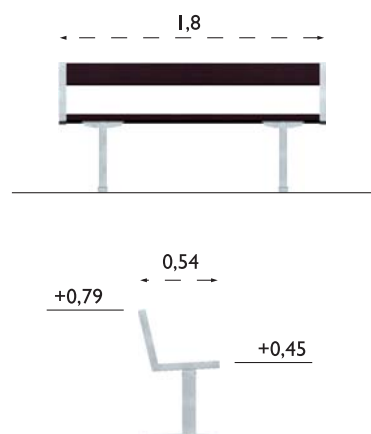

TEKNISKA FAKTA

Montering: Förmonterade sektioner.

Förankring: Nedgrävning eller ovan mark.

Underhåll: Varje säsong.

Material: Brädorna av stjärnsågad, kvistfri, fingerskarvad furu.

Täckmålade svarta. Gavlar gjorda av varmgalvade fyrkants stålprofiler 50x50x3mm.

Benen består av varmgalvaniserade stålplåtar och fyrkants stålprofiler.

HAGS

HAGS Aneby AB
Box 133, 578 23 Aneby

Telefon: 0380-473 00
Fax: 0380-451 26
hags@hags.com
www.hags.se