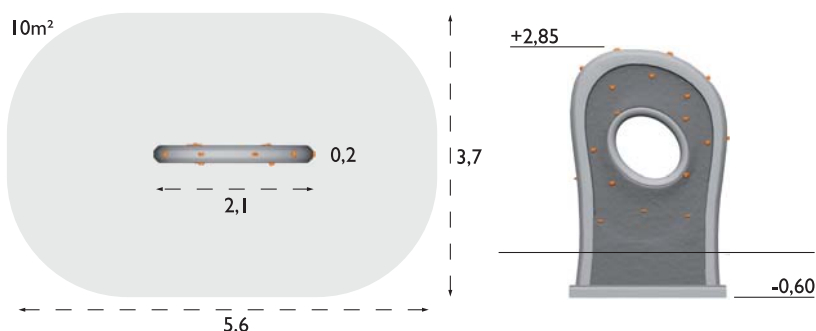

INFORMATIONS TECHNIQUES

Montage: Prémonté

Ancrage: Par creusement.

Entretien/Contrôle: Hebdomadaire/Saisonnier

Surface: Sol amortissant selon la norme NF EN 1176.

Matériaux: Mur d'escalade en béton armé, dont l'apparence rappelle la surface rocheuse naturelle. Prises en matériau synthétique. Fixations en acier galvanisé et peint par poudrage.

HAGS

HAGS Aneby AB
Box 133, 578 23 Aneby, Suède

Téléphone : 0380-473 00

Fax: 0380-451 26

hags@hags.com

www.hags.com