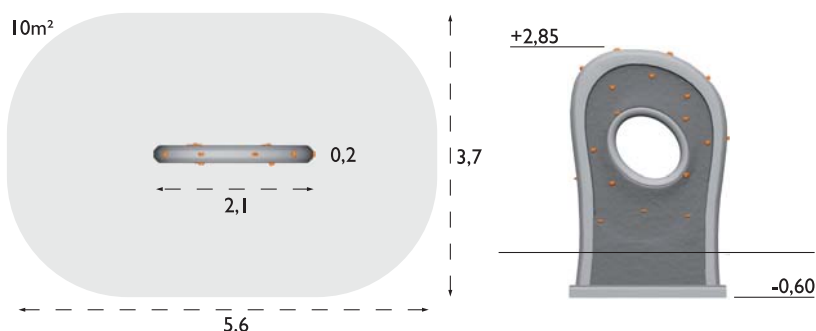

INFORMACIÓN TÉCNICA

Montaje: Premontado

Anclaje: Por soterramiento.

Supervisión/Mantenimiento: Cada semana/cada temporada

Base: Base amortiguadora conforme a EN 1176.

Materiales: Piedra escalable de hormigón armado con una superficie que refleja la natural de una piedra. Agarres de material sintético. Guarniciones de acero con cincado electrolítico y pintura pulverizada.

HAGS

HAGS Aneby AB
Box 133, 578 23 Aneby (SUECIA)

Teléfono: 0380-473 00
Fax: 0380-451 26
hags@hags.com
www.hags.com