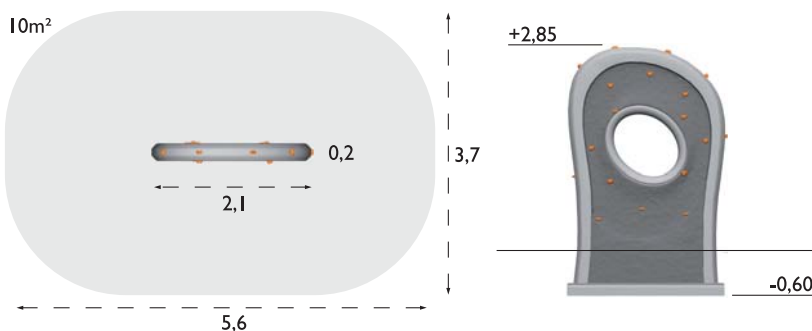

TECHNISCHE INFORMATIONEN

Montage: Vormontiert

Verankerung: Zum Eingraben.

Kontrolle/Wartung: Wöchentlich/Jährlich

Untergrund: Stoßdämpfender Untergrund gemäß EN 1176.

Material: Kletterstein aus armiertem Beton mit einer Oberfläche, die einer natürlichen Felswand ähnelt. Klettergriffe aus Kunststoff. Befestigungsbeschlag aus feuerverzinktem und pulverlackiertem Stahl.

HAGS

HAGS Aneby AB
Box 133, SE-578 23 Aneby, Schweden

Telefon: + 46 (0)380-473 00

Fax: +46 (0) 380-451 26

hags@hags.com

www.hags.com