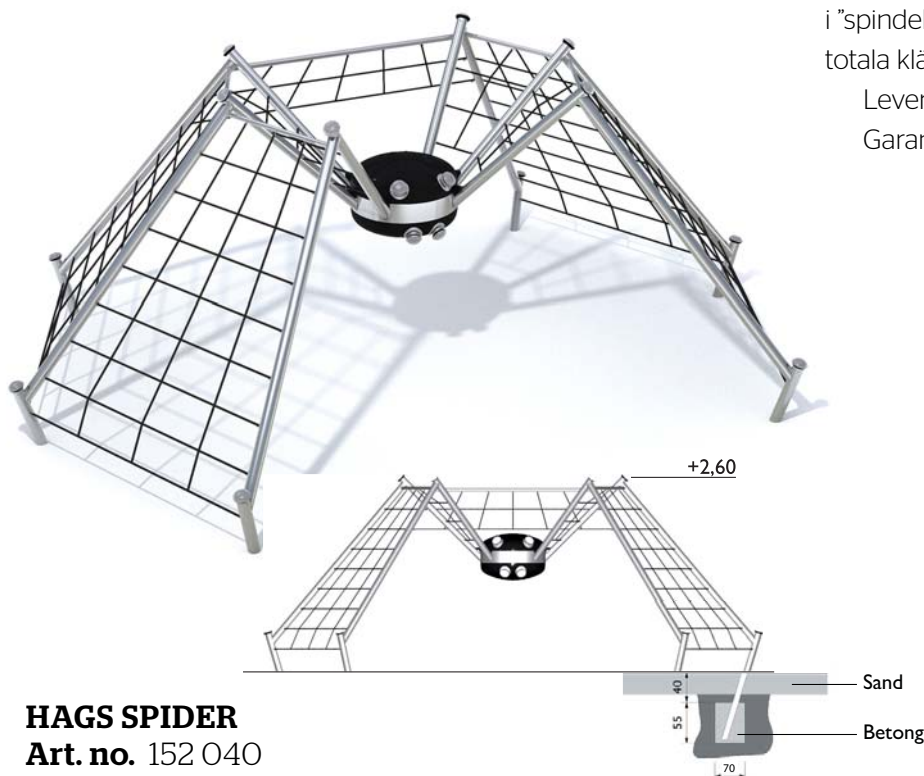

HAGS SPIDER

Mycket har hänt på de svenska lekplatserna genom åren. Och nu är det dags för ytterligare en förändring. HAGS lanserar nu sin första interaktiva lekställning.

Den lämpar sig för barn i åldrarna 6-15 år och kombinerar barnens fascination för teknik med deras vilja att leka och röra på sig.

Klätterställningen har 16 elektroniska enheter (satelliter) som får liv genom ljud och ljus. Barnen kan välja mellan tre olika spel. Till satelliterna tar man sig genom att klättra i "spindelnätet" eller springa på marken. Den totala klätterytan är 30m².

Leveranstid 6 veckor.

Garanti: 2 år för fabriktionsfel.