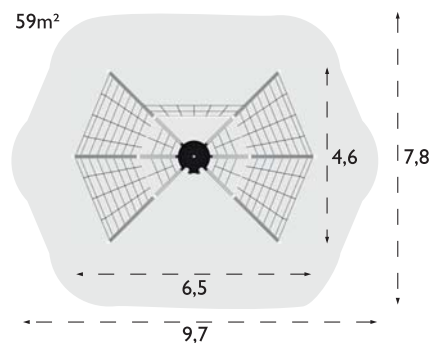

HAGS SPIDER

Mycket har hänt på de svenska lekplatserna genom åren. Och nu är det dags för ytterligare en förändring. HAGS lanserar nu sin första interaktiva lekställning.

Den lämpar sig för barn i åldrarna 6-15 år och kombinerar barnens fascination för teknik med deras vilja att leka och röra på sig.

Klätterställningen har 16 elektroniska enheter (satelliter) som får liv genom ljud och ljus. Barnen kan välja mellan tre olika spel. Till satelliterna tar man sig genom att klättra i "spindelnätet" eller springa på marken. Den totala klätterytan är 30m².

Leveranstid 6 veckor.

Garanti: 2 år för fabriktionsfel.