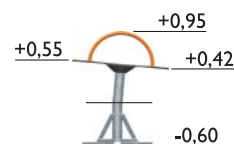

HAGS Roty 151171

INFORMATIONS TECHNIQUES

Montage : sections préassemblées.

Ancrage : fondation enterrée.

Entretien / Contrôle : hebdomadaire/saisonnier.

Protection contre les chutes : surface amortissante conforme à la norme NF EN 1176.

Matériaux : poignées en acier galvanisé à chaud et peint par poudrage. Sol en HPL. Ancrage en acier galvanisé à chaud.

HAGS

HAGS Aneby AB
Box 133, SE-578 23 Aneby, Suède

Téléphone : +46 (0)380-473 00

Télécopie : +46 (0)380-451 26

hags@hags.com

www.hags.com