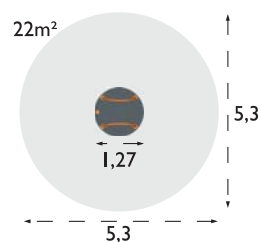

HAGS Roty 151171 OM