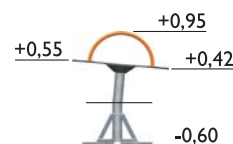

HAGS Roty 151171OM

HAGS Roty 151171

INFORMACIÓN TÉCNICA

Montaje: secciones preensambladas.

Anclaje: base enterrada.

Inspección/Mantenimiento: una vez por semana/temporada.

Protección para caídas: superficie amortiguadora conforme con EN 1176.

Materiales: asideros de acero termogalvanizado y lacado al polvo. Suelo de la plataforma de HPL. Pie de acero termogalvanizado.

HAGS

HAGS Swelek, S.A.
C/ Protectora, 10
Edificio Sa Clastra, local 3
07012 PALMA DE MALLORCA

Teléfono: (+34) 971 72 75 05

Fax: (+34) 971 71 92 96

central@hags.es