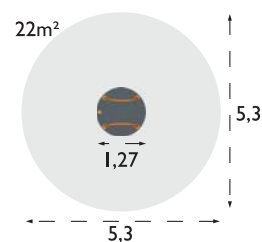

HAGS Roty - Una novedad giratoria

Roty es la última incorporación a la serie Solo de equipamiento para parques infantiles de HAGS y un digno rival del clásico carrusel. Los niños pueden hacer que Roty gire más rápido o más despacio desplazando el peso de sus cuerpos en la plataforma inclinable, sin tener que empujar o tirar. Pueden mirar en cualquier dirección, inclinarse sobre el centro de rotación y jugar con otros en este sencillo pero vertiginoso elemento.

Roty es perfecto para niños de 5 a 12 años. Su plataforma a baja altura facilita el acceso y la salida.

Sin duda Roty está destinado a ser una novedad muy popular en cualquier parque y a proporcionar horas de diversión y emociones a todos los niños.

HAGS Roty 151171OM