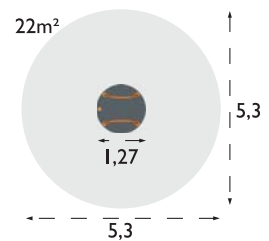

Roty ist für die Altersgruppe der Fünf- bis Zwölfjährigen bestimmt, und dank seiner niedrigen Höhe über dem Boden ist es leicht zu besteigen.

Roty ist eine echte und spannende Attraktion für jeden Spielplatz. Nur die Phantasie der Kinder setzt Grenzen für die Spielfreude.