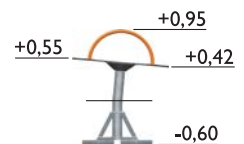

HAGS Roty 151171

ROTY 151171 OM

TECHNISCHE DATEN

Montage: Vormontierte Sektionen.

Verankerung: Zum Eingraben.

Kontrolle/Wartung: Wöchentlich/jährlich.

Untergrund: Stoßdämpfender Untergrund gemäß EN 1176.

Material: Rahmen und Gerät aus verzinktem und pulverlackiertem Stahlblech. Fußstütze und Liegefläche aus HPL. Verankerung aus feuerverzinktem Stahl.

HAGS

HAGS Aneby AB
Box 133, SE-578 23 Aneby, Schweden

Telefon: +46 (0)380-473 00

Fax: +46 (0)380-451 26

hags@hags.com

www.hags.de